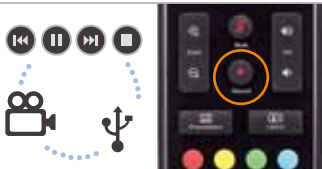

USBメモリーワンタッチ録画

映像、音声、共有コンテンツを含んだテレビ会議の様子をUSBメモリーにダイレクトに録画できますので、会議後の情報ロスを逃しません。
録画した映像は本体、VCプレーヤーソフトウェアによるPCでの再生可能です。